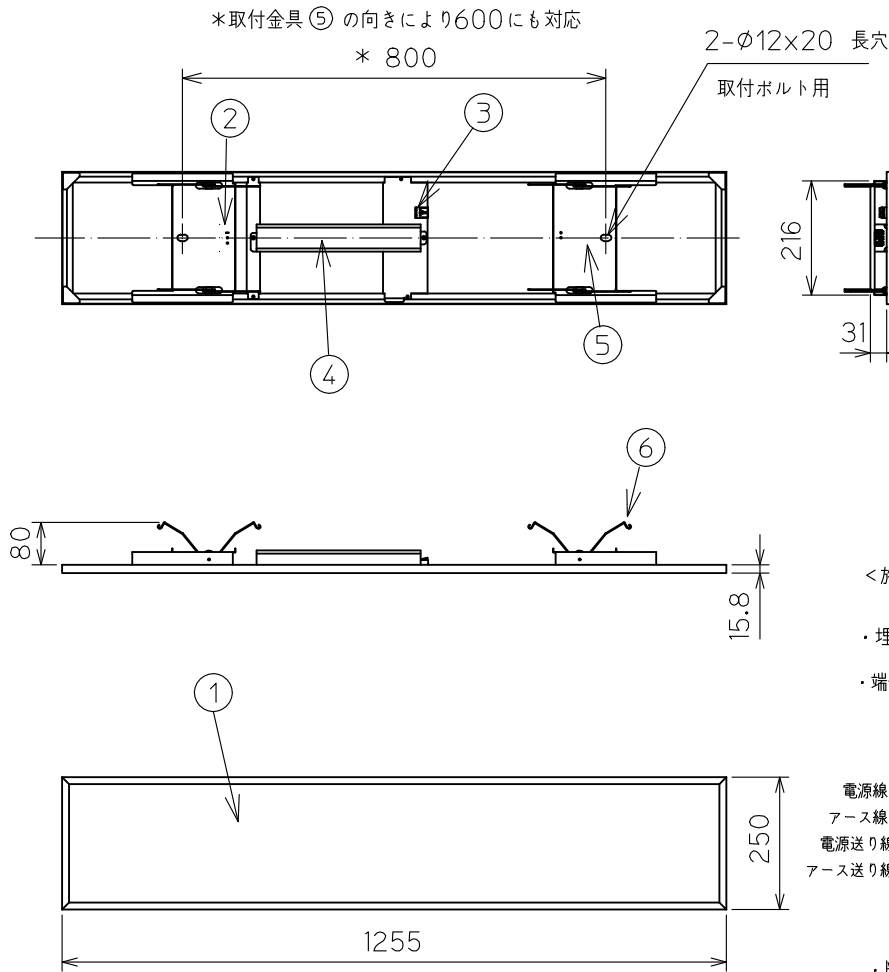

コネクタで端子台ケーブルとLEDパネル(電源ユニット付き)とを接続します。

<施工上のご注意>

- ・埋込穴寸法 950~1235x220
- ・端子台には、下図のように接続してください。

有線調光器具のみ

- ・断熱材、防音材等をご使用の場合は、下図のように施工してください。

電源線は断熱材の上を通してください

\*仕様図は2枚1組です。  
\*定格製品スペック詳細は、定格表を参照してください。

7	コネクタ	樹脂	1	
6	バネ	ステンレス	4	
5	取付金具	鋼板	2	t1.0
4	電源ユニット		1	
3	調光信号端子台		1	有線調光器具のみ
2	電源端子台		1	
1	LEDパネル		1	白色電着塗装
部番	品名	材質	個数	備考

光源

LED

製品名	LUXELA	外観
	LED照明器具	
型番	L5x22U Series	

型番	型番詳細				全光束	定格電圧	入力電流 消費電力			200V時 消費効率	質量
	器具タイプ	明るさ タイプ	色温度	リビジョン			100V	200V	242V		
L5D22UK62	L5D22U 有線調光 埋込穴 W220	K 6900lm タイプ	6 6000K	2	6,610 lm	100-200V	0.50 A	0.26 A	-	137.1 lm/W	3.7 kg
L5D22UK52			5 5000K	2	6,940 lm					143.9 lm/W	
L5D22UK42			4 4000K	2	6,510 lm					135.0 lm/W	
L5D22UK32			3 3500K	2	6,510 lm					135.0 lm/W	
L5D22UK22			2 2700K	2	6,280 lm					130.2 lm/W	
L5D22UL62		L 5000lm タイプ	6 6000K	2	4,880 lm	100-242V	0.41 A	0.21 A	0.18 A	122.6 lm/W	
L5D22UL52			5 5000K	2	5,120 lm					128.6 lm/W	
L5D22UL42			4 4000K	2	4,800 lm					120.6 lm/W	
L5D22UL32			3 3500K	2	4,800 lm					120.6 lm/W	
L5D22UL22			2 2700K	2	4,640 lm					116.5 lm/W	
L5D22UM62		M 4000lm タイプ	6 6000K	2	3,740 lm	100-242V	0.31 A	0.16 A	0.14 A	125.5 lm/W	
L5D22UM52			5 5000K	2	3,930 lm					131.8 lm/W	
L5D22UM42			4 4000K	2	3,690 lm					123.8 lm/W	
L5D22UM32			3 3500K	2	3,690 lm					123.8 lm/W	
L5D22UM22			2 2700K	2	3,560 lm					119.4 lm/W	
L5F22UL62	L5F22U 非調光 埋込穴 W220	L 5000lm タイプ	6 6000K	2	4,880 lm	100-242V	0.40 A	0.20 A	0.17 A	125.1 lm/W	
L5F22UL52			5 5000K	2	5,120 lm					131.2 lm/W	
L5F22UL42			4 4000K	2	4,800 lm					123.0 lm/W	
L5F22UL32			3 3500K	2	4,800 lm					123.0 lm/W	
L5F22UL22			2 2700K	2	4,640 lm					118.9 lm/W	
L5F22UM62		M 4000lm タイプ	6 6000K	2	3,740 lm	100-242V	0.30 A	0.15 A	0.13 A	127.6 lm/W	
L5F22UM52			5 5000K	2	3,930 lm					134.1 lm/W	
L5F22UM42			4 4000K	2	3,690 lm					125.9 lm/W	
L5F22UM32			3 3500K	2	3,690 lm					125.9 lm/W	
L5F22UM22			2 2700K	2	3,560 lm					121.5 lm/W	