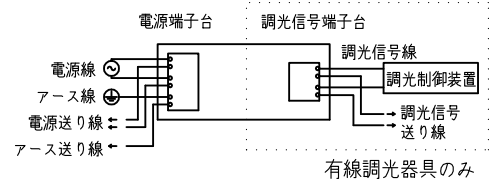

安全に関するご注意	使用上のご注意
<ul style="list-style-type: none"> <li>・本器具は、5~35℃の温度範囲で使用するように設計されています。高温で使用しますと火災の原因になります。</li> <li>・アンカーボルトおよびネジ取付専用器具です。傾斜天井、壁面には 取り付けしないでください。落下の原因となります。</li> <li>・断熱材、防音材を被せて使用しないでください。火災の原因となります。</li> <li>・本器具は防湿型ではありません。湯気、湿気の多い場所では 使わないでください。感電の原因となります。</li> <li>・器具に他の加重を掛けないでください。落下、感電、焼損の原因となります。</li> </ul>	<ul style="list-style-type: none"> <li>・本器具は防水型、防食型ではありません。器具を直接水洗いしたり、薬品などで消毒洗浄しないで下さい。</li> <li>・LED光源にはバラつきがあります。同一型名商品でも、商品ごとに発光色や明るさが異なる場合があります。</li> <li>・ラジオ、テレビや赤外線リモコン方式の機器は、器具から離してご使用ください。雑音が入ったり、正常に動作しない場合があります。</li> <li>・同時通訳機など誘導無線をご使用になられる場合、雑音が入る場合があります。事前に確認し、対策を講じてください。</li> <li>・安全上、照明部を長時間直視しないでください。</li> </ul>

コネクタで端子台ケーブルとLEDパネル(電源ユニット付き)とを接続します。

<施工上のご注意>

- ・埋込穴寸法 950~1235x220
- ・端子台には、下図のように接続してください。

有線調光器具のみ

- ・断熱材、防音材等をご使用の場合は、下図のように施工してください。

電源線は断熱材の上を通してください

\*仕様図は2枚1組です。  
\*定格製品スペック詳細は、定格表を参照してください。

7	コネクタ	樹脂	1	
6	バネ	ステンレス	4	
5	取付金具	鋼板	2	t1.0
4	電源ユニット		1	
3	調光信号端子台		1	有線調光器具のみ
2	電源端子台		1	
1	LEDパネル		1	白色電着塗装
部番	品名	材質	個数	備考