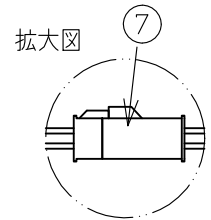

コネクタで端子台ケーブルとLEDパネル(電源ユニット付き)とを接続します。

<施工上のご注意>

- ・埋込穴寸法 950~1235x220
- ・端子台には、下図のように接続してください。

有線調光器具のみ

- ・断熱材、防音材等をご使用の場合は、下図のように施工してください。

電源線は断熱材の上を通してください

\*仕様図は2枚1組です。  
\*定格製品スペック詳細は、定格表を参照してください。

7	コネクタ	樹脂	1	
6	バネ	ステンレス	4	
5	取付金具	鋼板	2	t1.0
4	電源ユニット		1	
3	調光信号端子台		1	有線調光器具のみ
2	電源端子台		1	
1	LEDパネル		1	白色電着塗装
部番	品名	材質	個数	備考

光源

LED

製品名	LUXELA	外観
	LED照明器具	
型番	L5x22U Series	

型番	型番詳細				全光束	定格電圧	入力電流 消費電力			200V時 消費効率	質量
	器具タイプ	明るさ タイプ	色温度	リビジョン			100V	200V	242V		
L5D22UK62	L5D22U 有線調光 埋込穴 W220	K 6900lm タイプ	6 6000K	2	6,610 lm	100-200V	0.50 A	0.26 A	-	137.1 lm/W	3.7 kg
L5D22UK52			5 5000K	2	6,940 lm					143.9 lm/W	
L5D22UK42			4 4000K	2	6,510 lm					135.0 lm/W	
L5D22UK32			3 3500K	2	6,510 lm					135.0 lm/W	
L5D22UK22			2 2700K	2	6,280 lm					130.2 lm/W	
L5D22UL62		L 5000lm タイプ	6 6000K	2	4,880 lm	100-242V	0.41 A	0.21 A	0.18 A	122.6 lm/W	
L5D22UL52			5 5000K	2	5,120 lm					128.6 lm/W	
L5D22UL42			4 4000K	2	4,800 lm					120.6 lm/W	
L5D22UL32			3 3500K	2	4,800 lm					120.6 lm/W	
L5D22UL22			2 2700K	2	4,640 lm					116.5 lm/W	
L5D22UM62		M 4000lm タイプ	6 6000K	2	3,740 lm	100-242V	0.31 A	0.16 A	0.14 A	125.5 lm/W	
L5D22UM52			5 5000K	2	3,930 lm					131.8 lm/W	
L5D22UM42			4 4000K	2	3,690 lm					123.8 lm/W	
L5D22UM32			3 3500K	2	3,690 lm					123.8 lm/W	
L5D22UM22			2 2700K	2	3,560 lm					119.4 lm/W	
L5F22UL62	L5F22U 非調光 埋込穴 W220	L 5000lm タイプ	6 6000K	2	4,880 lm	100-242V	0.40 A	0.20 A	0.17 A	125.1 lm/W	
L5F22UL52			5 5000K	2	5,120 lm					131.2 lm/W	
L5F22UL42			4 4000K	2	4,800 lm					123.0 lm/W	
L5F22UL32			3 3500K	2	4,800 lm					123.0 lm/W	
L5F22UL22			2 2700K	2	4,640 lm					118.9 lm/W	
L5F22UM62		M 4000lm タイプ	6 6000K	2	3,740 lm	100-242V	0.30 A	0.15 A	0.13 A	127.6 lm/W	
L5F22UM52			5 5000K	2	3,930 lm					134.1 lm/W	
L5F22UM42			4 4000K	2	3,690 lm					125.9 lm/W	
L5F22UM32			3 3500K	2	3,690 lm					125.9 lm/W	
L5F22UM22			2 2700K	2	3,560 lm					121.5 lm/W	