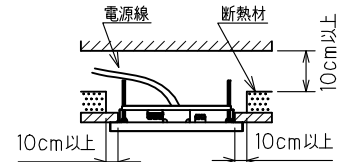

コネクタで端子台ケーブルとLEDパネル(電源ユニット付き)とを接続します。

<施工上のご注意>

- ・埋込穴寸法 950~1235x220
- ・端子台には、下図のように接続してください。

有線調光器具のみ

- ・断熱材、防音材等をご使用の場合は、下図のように施工してください。

電源線は断熱材の上を通してください

\*仕様図は2枚1組です。  
\*定格製品スペック詳細は、定格表を参照してください。

7	コネクタ	樹脂	1	
6	バネ	ステンレス	4	
5	取付金具	鋼板	2	t1.0
4	電源ユニット		1	
3	調光信号端子台		1	有線調光器具のみ
2	電源端子台		1	
1	LEDパネル		1	白色電着塗装
部番	品名	材質	個数	備考

光源

LED

製品名	LUXELA	外観
	LED照明器具	
型番	L5x22U Series	

型番	型番詳細				全光束	定格電圧	入力電流 消費電力			200V時 消費効率	質量
	器具タイプ	明るさ タイプ	色温度	リビジョン			100V	200V	242V		
L5D22UK62	L5D22U 有線調光 埋込穴 W220	K 6900lm タイプ	6 6000K	2	6,610 lm	100-200V	0.50 A	0.26 A	-	137.1 lm/W	3.7 kg
L5D22UK52			5 5000K	2	6,940 lm					143.9 lm/W	
L5D22UK42			4 4000K	2	6,510 lm					135.0 lm/W	
L5D22UK32			3 3500K	2	6,510 lm					135.0 lm/W	
L5D22UK22			2 2700K	2	6,280 lm					130.2 lm/W	
L5D22UL62		L 5000lm タイプ	6 6000K	2	4,880 lm	100-242V	0.41 A	0.21 A	0.18 A	122.6 lm/W	
L5D22UL52			5 5000K	2	5,120 lm					128.6 lm/W	
L5D22UL42			4 4000K	2	4,800 lm					120.6 lm/W	
L5D22UL32			3 3500K	2	4,800 lm					120.6 lm/W	
L5D22UL22			2 2700K	2	4,640 lm					116.5 lm/W	
L5D22UM62		M 4000lm タイプ	6 6000K	2	3,740 lm	100-242V	0.31 A	0.16 A	0.14 A	125.5 lm/W	
L5D22UM52			5 5000K	2	3,930 lm					131.8 lm/W	
L5D22UM42			4 4000K	2	3,690 lm					123.8 lm/W	
L5D22UM32			3 3500K	2	3,690 lm					123.8 lm/W	
L5D22UM22			2 2700K	2	3,560 lm					119.4 lm/W	
L5F22UL62	L5F22U 非調光 埋込穴 W220	L 5000lm タイプ	6 6000K	2	4,880 lm	100-242V	0.40 A	0.20 A	0.17 A	125.1 lm/W	
L5F22UL52			5 5000K	2	5,120 lm					131.2 lm/W	
L5F22UL42			4 4000K	2	4,800 lm					123.0 lm/W	
L5F22UL32			3 3500K	2	4,800 lm					123.0 lm/W	
L5F22UL22			2 2700K	2	4,640 lm					118.9 lm/W	
L5F22UM62		M 4000lm タイプ	6 6000K	2	3,740 lm	100-242V	0.30 A	0.15 A	0.13 A	127.6 lm/W	
L5F22UM52			5 5000K	2	3,930 lm					134.1 lm/W	
L5F22UM42			4 4000K	2	3,690 lm					125.9 lm/W	
L5F22UM32			3 3500K	2	3,690 lm					125.9 lm/W	
L5F22UM22			2 2700K	2	3,560 lm					121.5 lm/W	