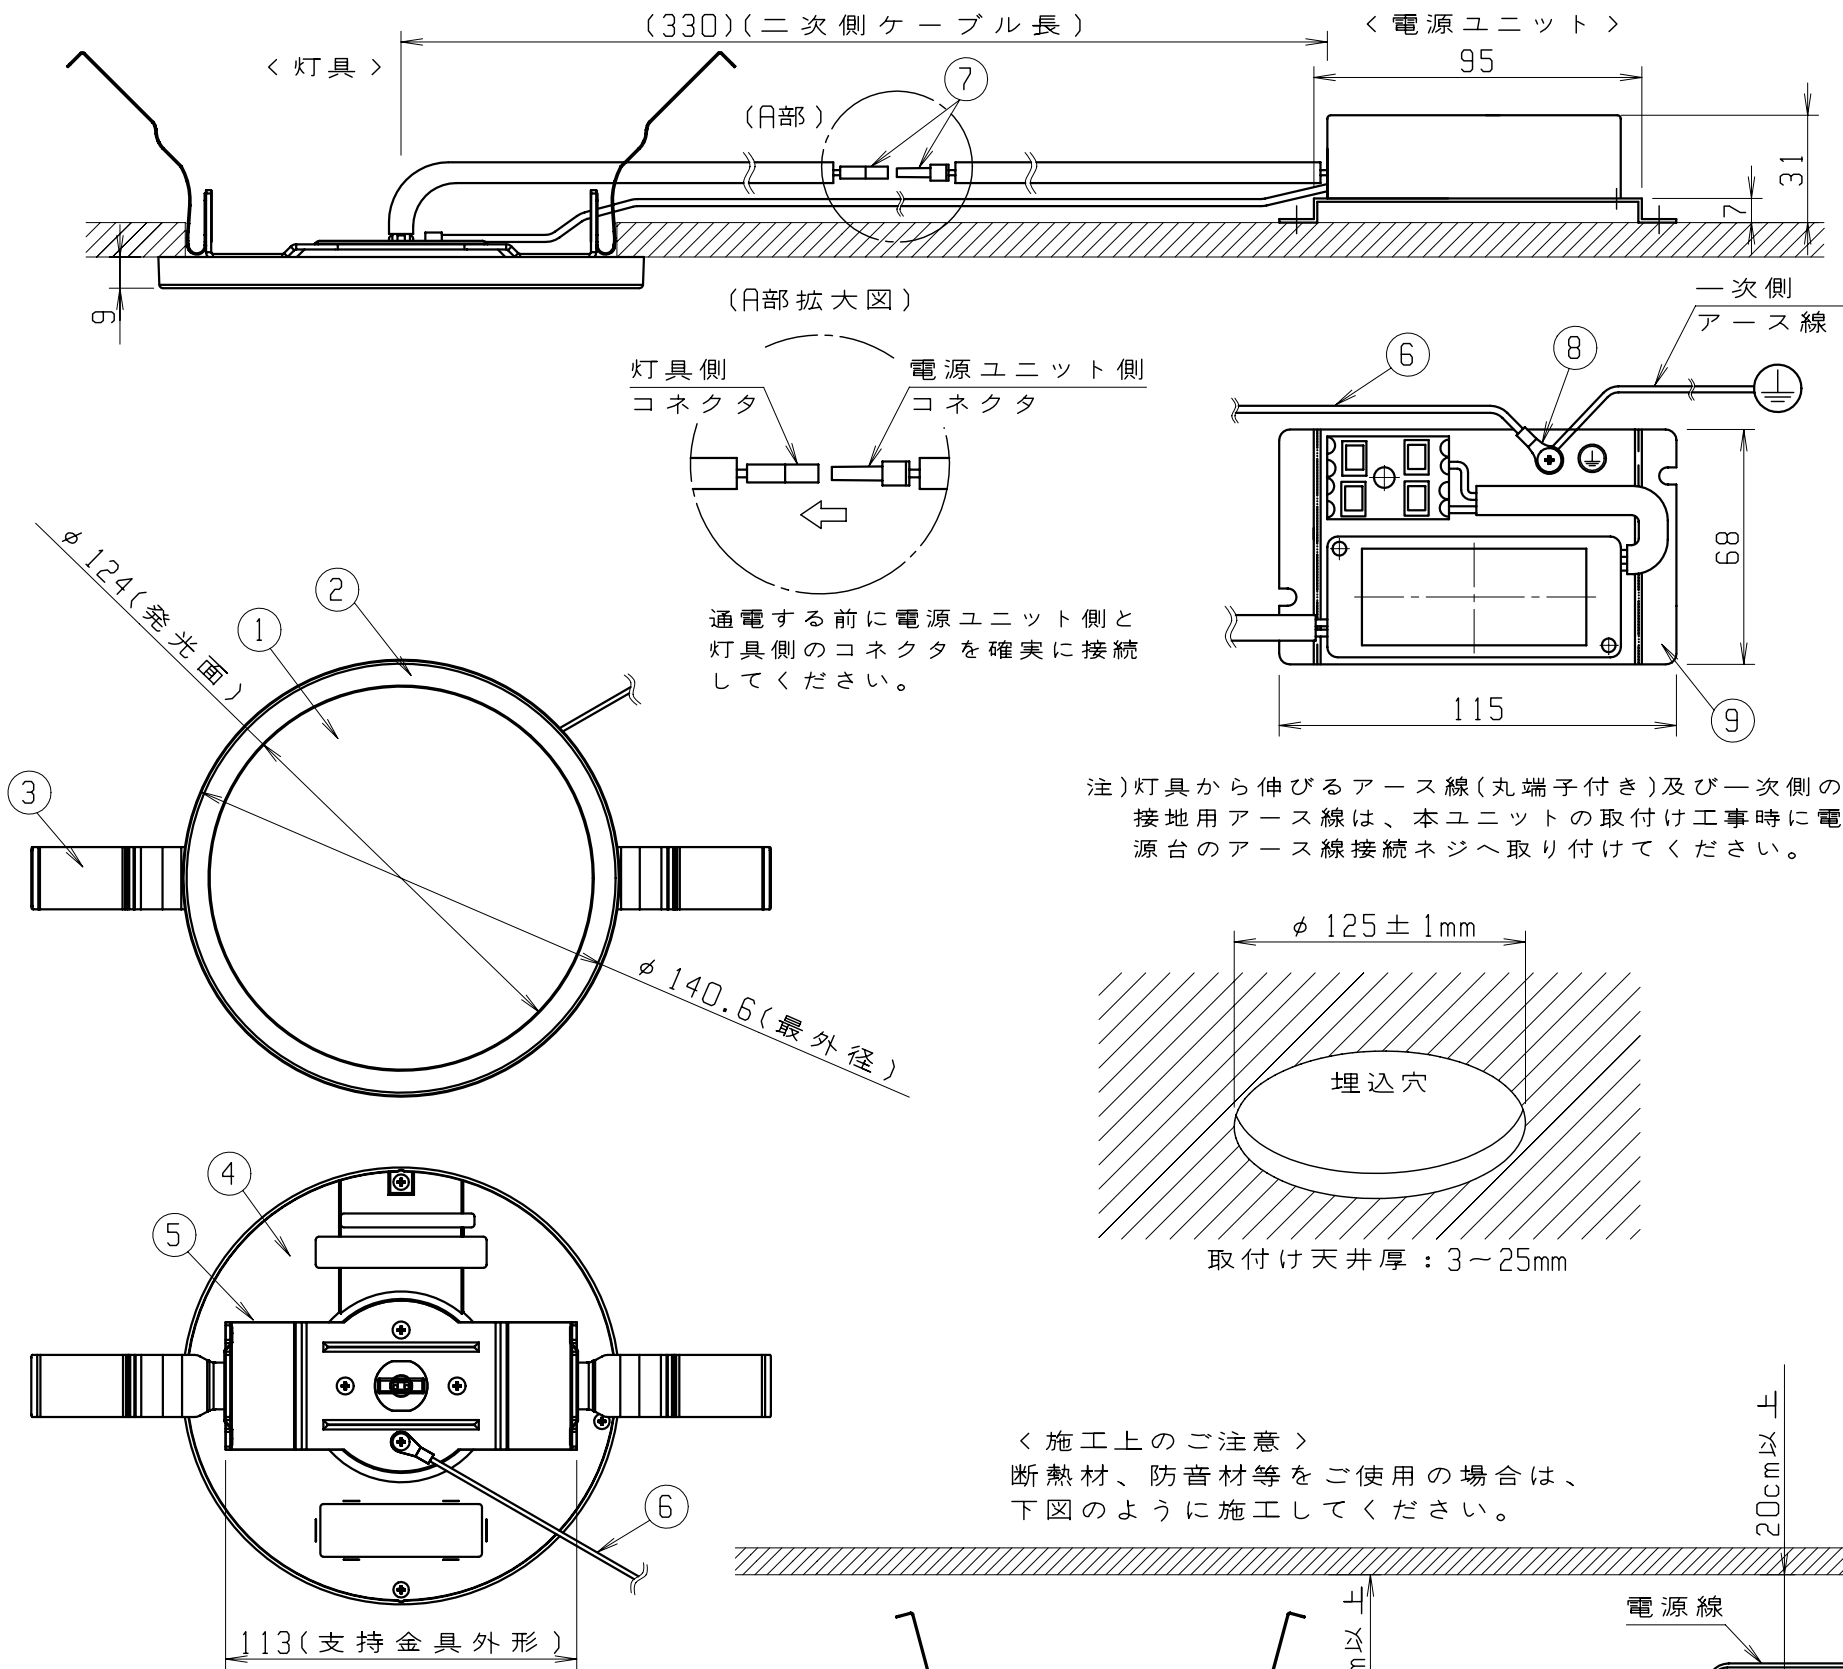

安全に関するご注意

- ・本器具は、5～35℃の温度範囲で使用するよう設計してあります。高温で使用しますと火災の原因になります。
- ・本器具は、天井埋込専用器具です。傾斜天井、壁面には取り付けないでください。落下の原因となります。
- ・断熱材、防音材等を器具、電気配線に被せて使用しないでください。火災の原因となります。
- ・本器具は、一般屋内用器具です。直接日光の当たる場所、雨水のかかる場所、湿気が多い場所、振動のある場所、腐食性ガスの発生する場所では使わないでください。感電、変色等の原因となります。
- ・器具に他の加重を掛けしないでください。落下、感電、焼損の原因となります。

9	電源台	SECC	1	t1.0
8	アース線接続ネジ	SUS	1	M4
7	中継コネクタ	樹脂	1	オス、メス
6	アース線	複合部材	1	—
5	支持金具	A5052	1	t1.5
4	バックカバー	A5052	1	t1.5
3	取付け金具	SUS	2	t0.4
2	フロントカバー	ADC-12	1	—
1	透明パネル	樹脂	1	発光面
部番	品名	材質	個数	備考

光源	LED			製品名	LUXELA LED照明器具	外観
光色	昼白色					
全光束	560lm	質量	0.45kg	型番	EA5D-32-125W-50R1	白
電圧	AC 100～240V	電力	12W			