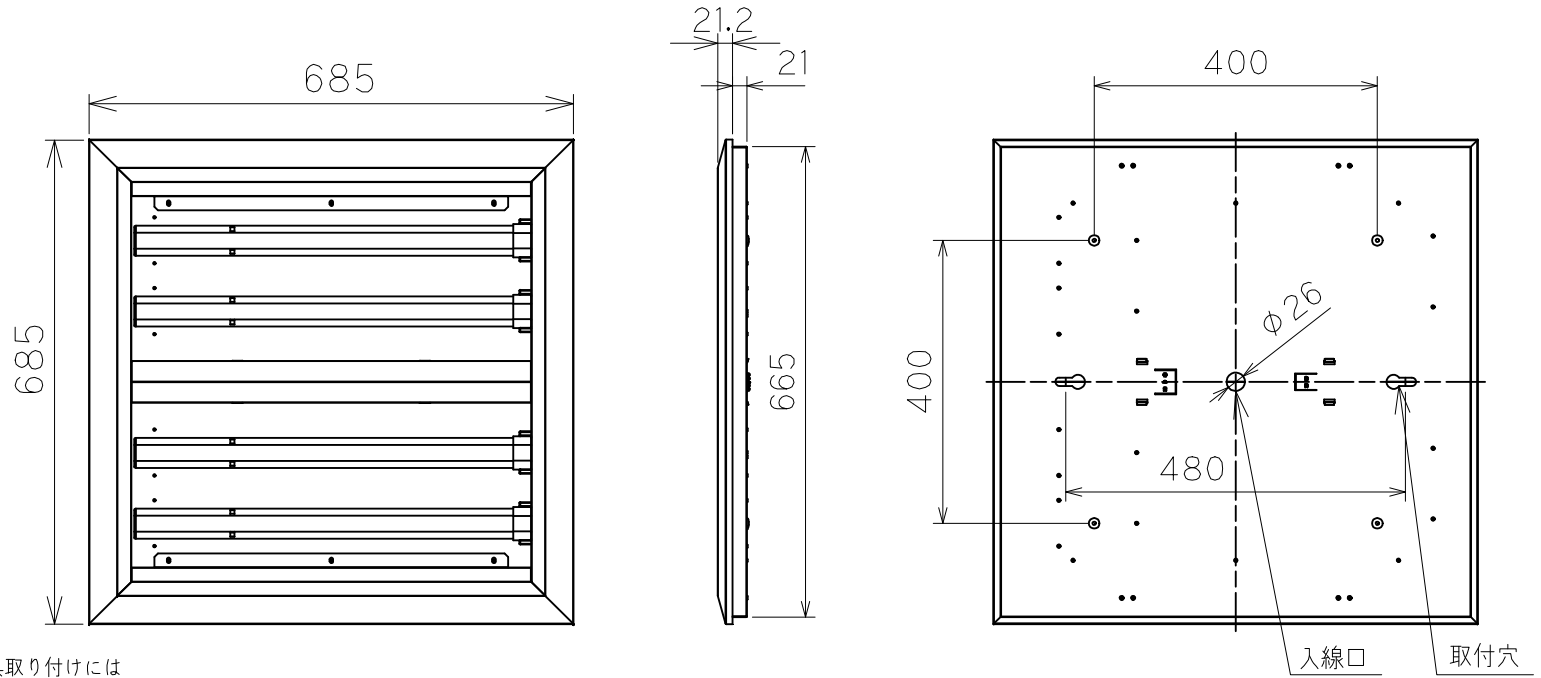

・取り外し防止固定具取り付けには 付属のビスをご使用ください

取り付けトルク指定
0.4～0.6N・m

適合電線
φ0.8～2.0 (単線)
8～9

送り容量: 20A

9	LEDランプ		4	
8	取り外し防止固定具	ポリエステルフィルム	4	
7	落下防止金具	バネ鋼板	4	
6	直流電源		2	
5	電源端子台		1	20A 500V
4	ランプソケット		4	GX10q口金 1A 600V
3	中央反射板	SPC t0.6	1	白塗装
2	反射板	SPC t0.6	1	白塗装
1	本体	カラー鋼板 t0.6	1	白/白
部番	品名	材質	個数	備考