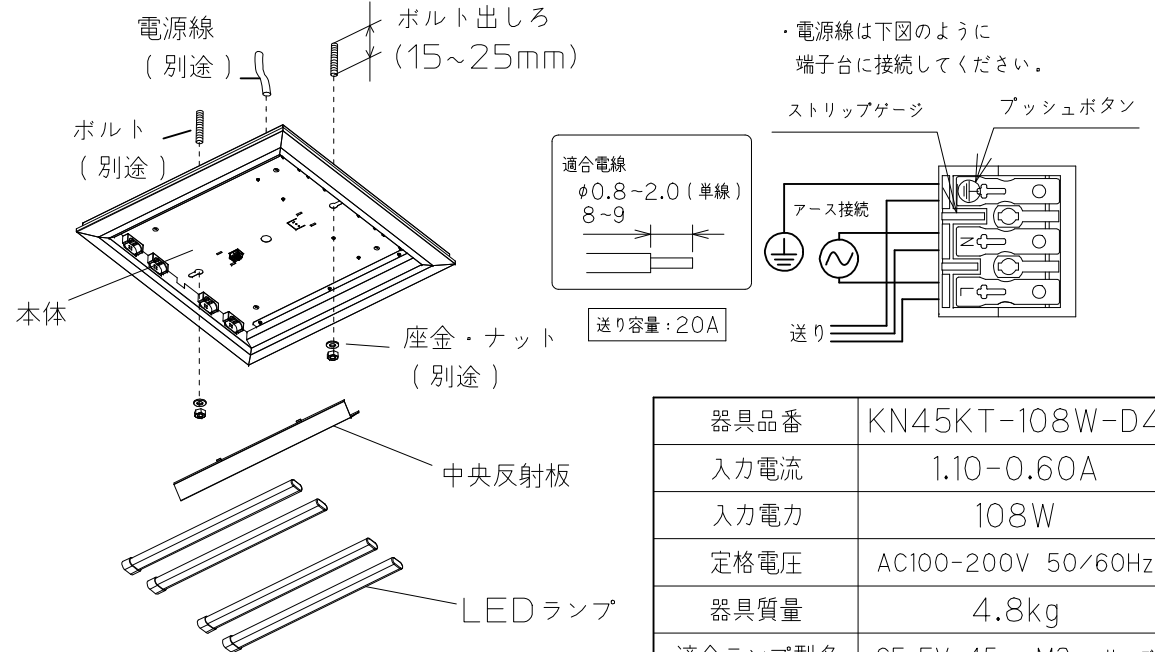

・取り外し防止固定具取り付けには 付属のビスをご使用ください

取り付けトルク指定
0.4～0.6N・m

適合電線
φ0.8～2.0 (単線)
8～9

送り容量: 20A

9	LEDランプ		4	
8	取り外し防止固定具	ポリエステルフィルム	4	
7	落下防止金具	バネ鋼板	4	
6	直流電源		2	
5	電源端子台		1	20A 500V
4	ランプソケット		4	GX10q口金 1A 600V
3	中央反射板	SPC t0.6	1	白塗装
2	反射板	SPC t0.6	1	白塗装
1	本体	カラー鋼板 t0.6	1	白/白
部番	品名	材質	個数	備考

器具品番	KN45KT-108W-D4
入力電流	1.10-0.60A
入力電力	108W
定格電圧	AC100-200V 50/60Hz
器具質量	4.8kg
適合ランプ型名	CFxEV-45-**M3*シリーズ
適合ランプ消費電力	23.4W 4本