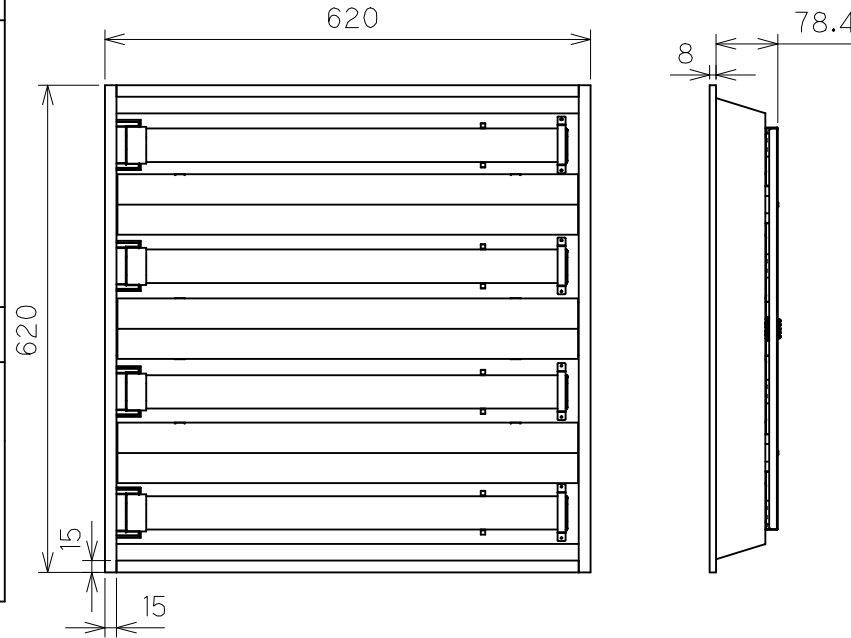

取り外し防止固定具

・取り外し防止固定具取り付けには付属のビスをご使用ください

取り付けトルク指定  
0.4～0.6N・m

LEDランプ

推奨取り付け寸法  
600mm×600mm

ボルト引き込みしろ  
43～63mm

座金・ナット (別途)

中央反射板

LEDランプ

・電源線は下図のように端子台に接続してください。

送り容量: 20A

9	LEDランプ		4	
8	取り外し防止固定具	ポリエステルフィルム	4	
7	落下防止金具	バネ鋼板	4	
6	直流電源		2	
5	電源端子台		1	20A 500V
4	ランプソケット		4	GX10q口金 1A 600V
3	中央反射板	SPC t0.6	3	白塗装
2	本体	SPC t0.8	1	白塗装
1	電源カバー	SPG t0.8	1	
部番	品名	材質	個数	備考