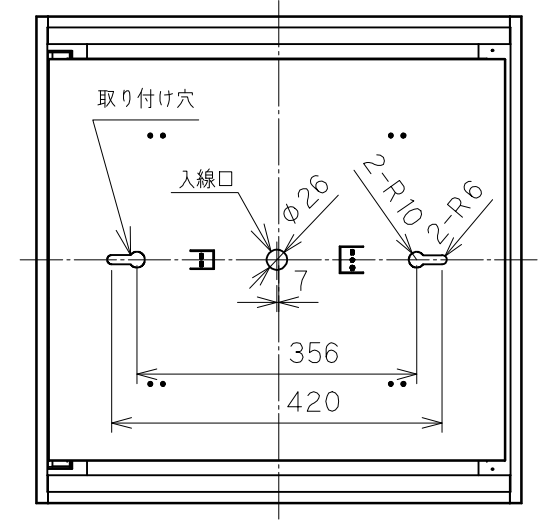

取り外し防止固定具

・取り外し防止固定具取り付けには付属のビスをご使用ください

取り付けトルク指定  
0.4～0.6N・m

LEDランプ

推奨取り付け寸法  
600mm×600mm

ボルト引き込みしろ  
43～63mm

座金・ナット (別途)

中央反射板

LEDランプ

・電源線は下図のように端子台に接続してください。

送り容量: 20A

9	LEDランプ		4	
8	取り外し防止固定具	ポリエステルフィルム	4	
7	落下防止金具	バネ鋼板	4	
6	直流電源		2	
5	電源端子台		1	20A 500V
4	ランプソケット		4	GX10q口金 1A 600V
3	中央反射板	SPC t0.6	3	白塗装
2	本体	SPC t0.8	1	白塗装
1	電源カバー	SPG t0.8	1	
部番	品名	材質	個数	備考