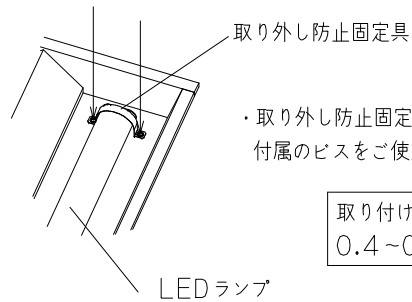

取り外し防止固定具

・取り外し防止固定具取り付けには付属のビスをご使用ください

取り付けトルク指定  
0.4～0.6N・m

LEDランプ

推奨取り付け寸法  
600mm×600mm

ボルト引き込みしろ  
43～63mm

座金・ナット (別途)

中央反射板

LEDランプ

・電源線は下図のように端子台に接続してください。

送り容量: 20A

9	LEDランプ		4	
8	取り外し防止固定具	ポリエステルフィルム	4	
7	落下防止金具	バネ鋼板	4	
6	直流電源		2	
5	電源端子台		1	20A 500V
4	ランプソケット		4	GX10q口金 1A 600V
3	中央反射板	SPC t0.6	3	白塗装
2	本体	SPC t0.8	1	白塗装
1	電源カバー	SPG t0.8	1	
部番	品名	材質	個数	備考