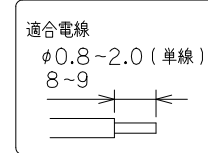

安全に関するご注意

- ・本器具は、5～35℃の温度範囲で使用するように設計してあります。高温で使用しますと火災の原因になります。
- ・アンカーボルト吊り下げ専用器具です。傾斜天井、壁面には取り付けしないでください。落下の原因となります。
- ・断熱材、防音材を被せて使用しないでください。火災の原因となります。
- ・本器具は防湿型ではありません。湯気、湿気の多い場所では使わないでください。感電の原因となります。
- ・器具に他の加重を掛けないでください。落下、感電、焼損の原因となります。

使用上のご注意

- ・LED光源にはバラつきがあります。同一型名商品でも、商品ごとに発光色や明るさが異なる場合があります。
- ・ラジオ、テレビや赤外線リモコン方式の機器は、器具から離してご使用ください。雑音が入ったり、正常に動作しない場合があります。
- ・同時通訳機など誘導無線をご使用になられる場合、雑音が入る場合があります。事前に確認し、対策を講じてください。
- ・安全上、照明部を長時間直視しないでください。

取り外し防止固定具

・取り外し防止固定具取り付けには付属のビスをご使用ください

取り付けトルク指定
0.4～0.6N・m

LEDランプ

推奨取り付け寸法
600mm×600mm

ボルト引き込みしろ
43～63mm

座金・ナット (別途)

中央反射板

LEDランプ

・電源線は下図のように端子台に接続してください。

送り容量: 20A

9	LEDランプ		4	
8	取り外し防止固定具	ポリエステルフィルム	4	
7	落下防止金具	バネ鋼板	4	
6	直流電源		2	
5	電源端子台		1	20A 500V
4	ランプソケット		4	GX10q口金 1A 600V
3	中央反射板	SPC t0.6	3	白塗装
2	本体	SPC t0.8	1	白塗装
1	電源カバー	SPG t0.8	1	
部番	品名	材質	個数	備考

器具品番	KN45KT-108W-U4
入力電流	1.10-0.60A
入力電力	108W
定格電圧	AC100-200V 50/60Hz
器具質量	8.8kg (ランプ質量含まず)
適合ランプ型名	CFxEV-45-**M3*シリーズ
適合ランプ消費電力	23.4W 4本