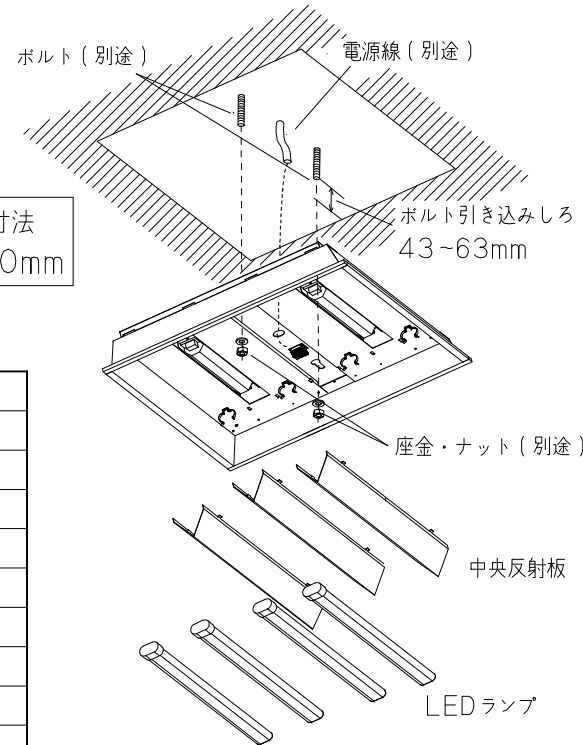

取り外し防止固定具

・取り外し防止固定具取り付けには付属のビスをご使用ください

取り付けトルク指定  
0.4～0.6N・m

LEDランプ

推奨取り付け寸法  
600mm×600mm

ボルト引き込みしろ  
43～63mm

座金・ナット (別途)

中央反射板

LEDランプ

・電源線は下図のように端子台に接続してください。

送り容量: 20A

9	LEDランプ		4	
8	取り外し防止固定具	ポリエステルフィルム	4	
7	落下防止金具	バネ鋼板	4	
6	直流電源		2	
5	電源端子台		1	20A 500V
4	ランプソケット		4	GX10q口金 1A 600V
3	中央反射板	SPC t0.6	3	白塗装
2	本体	SPC t0.8	1	白塗装
1	電源カバー	SPG t0.8	1	
部番	品名	材質	個数	備考