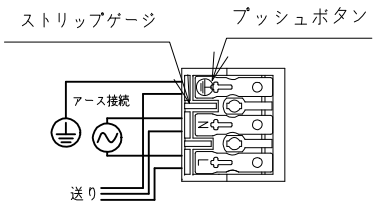

取り外し防止固定具

・取り外し防止固定具取り付けには付属のビスをご使用ください

取り付けトルク指定  
0.4～0.6N・m

LEDランプ

推奨取り付け寸法  
600mm×600mm

ボルト引き込みしろ  
43～63mm

座金・ナット (別途)

中央反射板

LEDランプ

・電源線は下図のように端子台に接続してください。

送り容量: 20A

9	LEDランプ		4	
8	取り外し防止固定具	ポリエステルフィルム	4	
7	落下防止金具	バネ鋼板	4	
6	直流電源		2	
5	電源端子台		1	20A 500V
4	ランプソケット		4	GX10q口金 1A 600V
3	中央反射板	SPC t0.6	3	白塗装
2	本体	SPC t0.8	1	白塗装
1	電源カバー	SPG t0.8	1	
部番	品名	材質	個数	備考