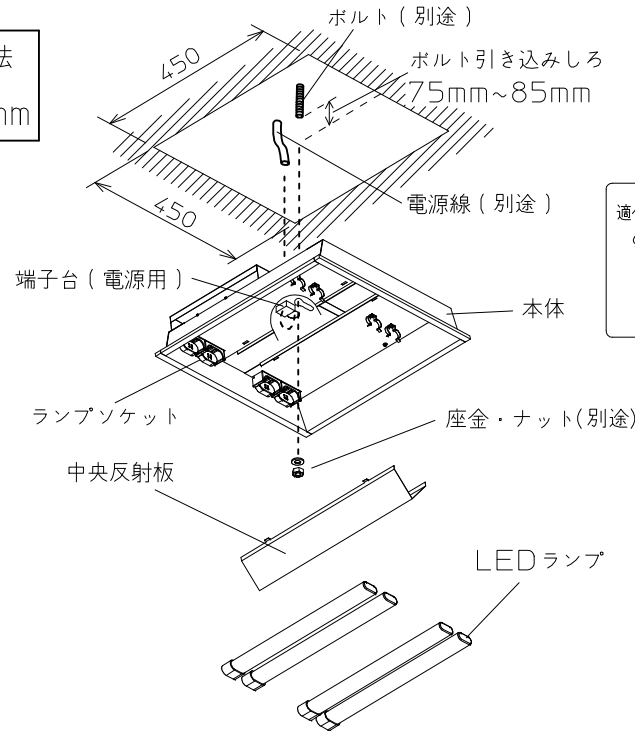

推奨埋め込み穴寸法
450mm×450mm

・電源線は下図のように端子台に接続してください。

ストリップゲージ プッシュボタン

9	LEDランプ		4		
8	取り外し防止固定具	ポリエステルフィルム	4		
7	落下防止金具	バネ鋼板	4		
6	直流電源		2		
5	電源端子台		1	20A 500V	
4	ランプソケット		4	GX10q口金 1A 600V	
3	中央反射板	SPC t0.5	1	白塗装	
2	本体	SPC t0.8	1	白塗装	
1	電源カバー	SPG t0.8	1		
部番	品名	材質	個数		備考

器具品番	KN32KT-90W-U4
入力電流	0.92-0.50A
入力電力	90W
定格電圧	AC100-200V 50/60Hz
器具質量	4.3kg (ランプ質量含まず)
適合ランプ型名	CFxEV-32-**M3*シリーズ
適合ランプ消費電力	19.5W 4本