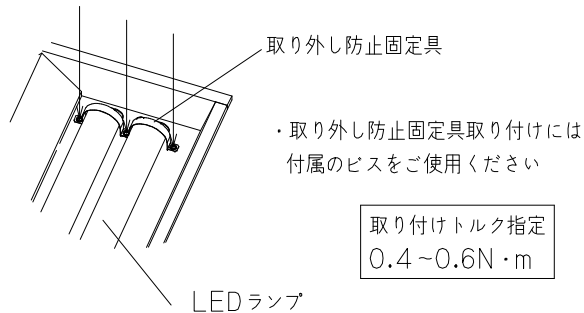

推奨埋め込み穴寸法
450mm×450mm

・電源線は下図のように端子台に接続してください。

ストリップゲージ プッシュボタン

9	LEDランプ		4		
8	取り外し防止固定具	ポリエステルフィルム	4		
7	落下防止金具	バネ鋼板	4		
6	直流電源		2		
5	電源端子台		1	20A 500V	
4	ランプソケット		4	GX10q口金 1A 600V	
3	中央反射板	SPC t0.5	1	白塗装	
2	本体	SPC t0.8	1	白塗装	
1	電源カバー	SPG t0.8	1		
部番	品名	材質	個数		備考