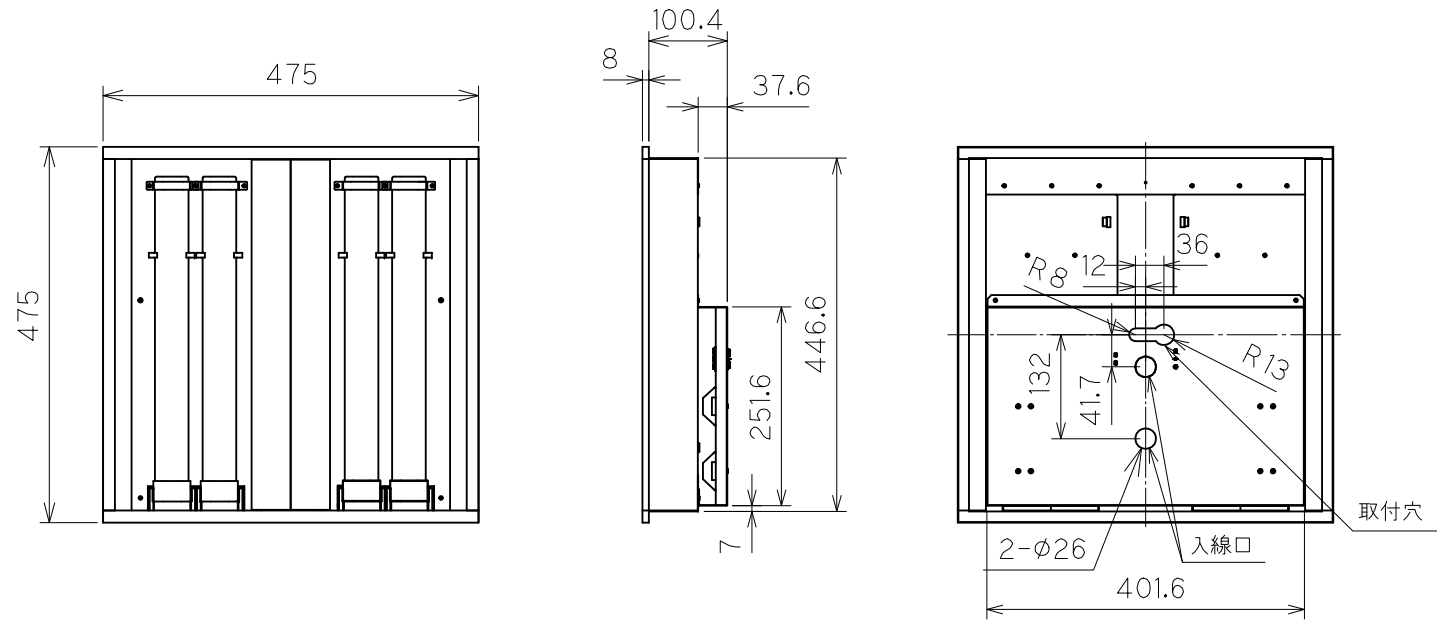

推奨埋め込み穴寸法
450mm×450mm

・電源線は下図のように端子台に接続してください。

ストリップゲージ プッシュボタン

9	LEDランプ		4		
8	取り外し防止固定具	ポリエステルフィルム	4		
7	落下防止金具	バネ鋼板	4		
6	直流電源		2		
5	電源端子台		1	20A 500V	
4	ランプソケット		4	GX10q口金 1A 600V	
3	中央反射板	SPC t0.5	1	白塗装	
2	本体	SPC t0.8	1	白塗装	
1	電源カバー	SPG t0.8	1		
部番	品名	材質	個数		備考