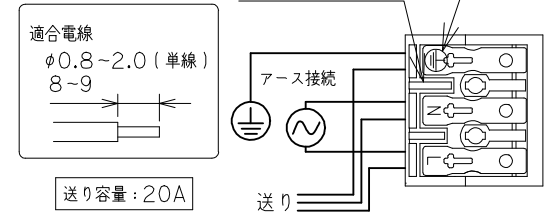

推奨埋め込み穴寸法
450mm×450mm

・電源線は下図のように端子台に接続してください。

ストリップゲージ プッシュボタン

9	LEDランプ		4		
8	取り外し防止固定具	ポリエステルフィルム	4		
7	落下防止金具	バネ鋼板	4		
6	直流電源		2		
5	電源端子台		1	20A 500V	
4	ランプソケット		4	GX10q口金 1A 600V	
3	中央反射板	SPC t0.5	1	白塗装	
2	本体	SPC t0.8	1	白塗装	
1	電源カバー	SPG t0.8	1		
部番	品名	材質	個数		備考