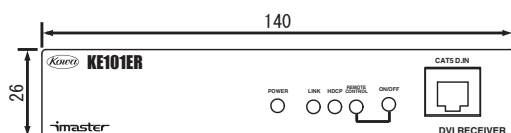

KE101ER DVI/HDMI用ツイストペアケーブル延長受信器

EIAラックサイズ
1U

ラックマウント
オプション品

DVI/HDMI信号の長距離伝送用受信器です。送信器－受信器間にCAT5e (STP) ケーブルまたはCAT6ケーブルを使用して、DVI/HDMI信号を最大180m^{*1} 受信することが可能です。DVI/HDMI信号以外に、RS-232C (双方向)、ネットワークを同時に受信することができます。

*1 仕様「参考延長距離」を参照

RoHS対応 本体価格 ¥70,000 (税込価格 ¥75,600) **新価格**

ラックマウント金具

設置数	型名	本体価格 (税込価格)
最大2台	KE3-MS	¥10,000 (¥10,800)

特長

- DVI/HDMI信号、RS-232C (双方向)、100Mbpsのネットワークを1本のツイストペアケーブル最大180m受信可能^{*1}
- 送信器とのリンク状態を検出して、プロジェクター等に電源ON/OFFコマンドを出力可能^{*2}
- ツイストペアケーブルでの伝送信号品質を3段階で表示
- ブラウザーからの設定変更、ログの確認機能を搭載。KE101ERからの設定も可能
- HDCP規格に準拠

*1 仕様「参考延長距離」を参照 *2 PjLink、RS-232Cに対応

動作確認済みケーブルリスト

メーカー	ケーブル種類	ケーブル型名
岡野電線	CAT5eSTP	OKTP-E5-0.5×4P-SA
	CAT6UTP	OKTP-6-AWG24×4P

品名	適合送信器^{*1}	延長信号				延長距離	ツイストペアケーブル
		映像・音声	RS-232C	電源	ネットワーク		
DVI/HDMI用 ツイストペアケーブル延長受信器	KE102CS KE104BD KE101ET KE101DT2^{*2} KE104DT^{*2} KSM-HMシリーズCAT5D.00T^{*3} KS-0002-20-S	HDMI/DVI	○	×	○	180m^{*4}	1本

*1 2017年1月現在 *2 ネットワーク延長には対応していません。 *3 延長距離は最大100mとなります。 *4 仕様「参考延長距離」を参照

仕様