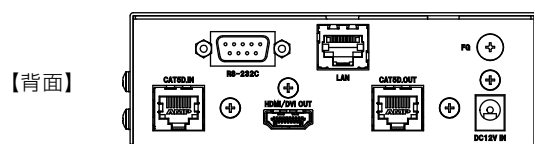

外観図

仕様および外観は、改良の為予告なく変更されることがあります。